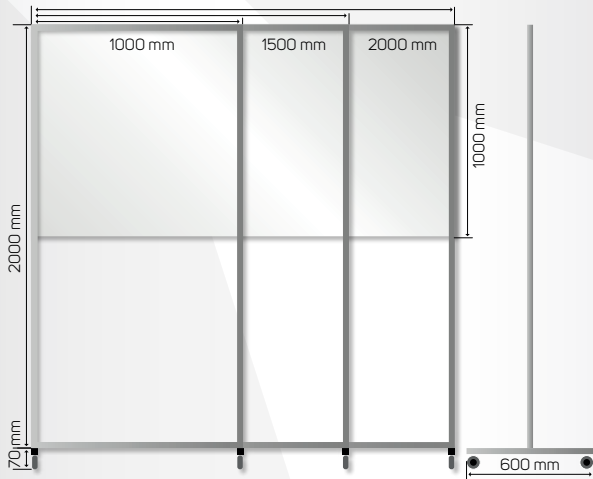

Maße in mm	TRENNWAND KLAR			TRENNWAND SATINIERT		
	1000 x 2000 x 600	1500 x 2000 x 600	2000 x 2000 x 600	1000 x 2000 x 600	1500 x 2000 x 600	2000 x 2000 x 600
	€/Stück			€/Stück		
1 Stück	348,00	410,00	480,00	460,00	550,00	633,00
Ab 10 Stück	330,00	380,00	460,00	440,00	530,00	613,00
Ab 20 Stück	315,00	365,00	430,00	425,00	515,00	598,00

Alle Preise zzgl. MwSt. + Versandkosten

ALLE KOCHEN MIT WASSER,
WIR SCHNEIDEN DAMIT!

» Mobile TRENNWAND halb offen, 3 Formate, Aluminiumrahmen, Rollen

TRENNWAND KLAR
Material: Polycarbonat klar

TRENNWAND SATINIERT
Material: Acryl mit Folie satiniert,
Farbfolien auf Anfrage

Maße in mm	TRENNWAND HALB OFFEN KLAR			TRENNWAND HALB OFFEN SATINIERT		
	1000 x 2000 x 600	1500 x 2000 x 600	2000 x 2000 x 600	1000 x 2000 x 600	1500 x 2000 x 600	2000 x 2000 x 600
1 Stück	310,00	345,00	390,00	390,00	425,00	483,00
Ab 10 Stück	290,00	320,00	370,00	370,00	405,00	463,00
Ab 20 Stück	275,00	305,00	345,00	355,00	390,00	448,00