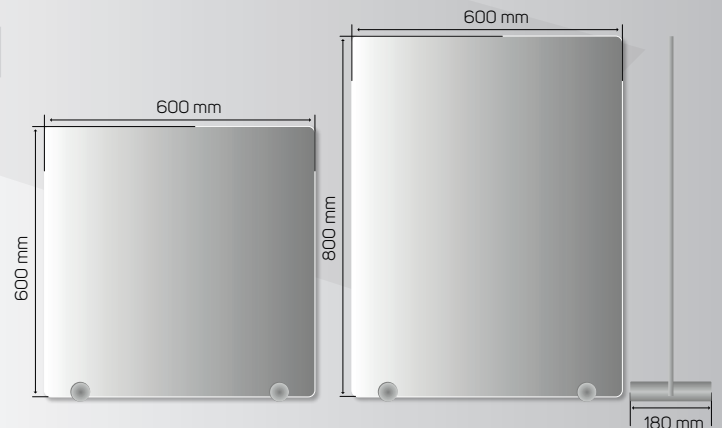

Wir beraten Sie gerne unter :

0662 481300 oder salzburg@cutcut.at

TISCHTRENNER KLAR €/Stück

	600 x 600 x 180 mm	600 x 800 x 180 mm
1 Stück	100,00	105,00
Ab 10 Stück	92,00	95,00
Ab 50 Stück	84,00	90,10

TISCHTRENNER SATINIERT €/Stück

	600 x 600 x 180 mm	600 x 800 x 180 mm
1 Stück	176,00	180,00
Ab 10 Stück	141,00	145,00
Ab 50 Stück	109,00	113,00

Alle Preise zzgl. MwSt. + Versandkosten