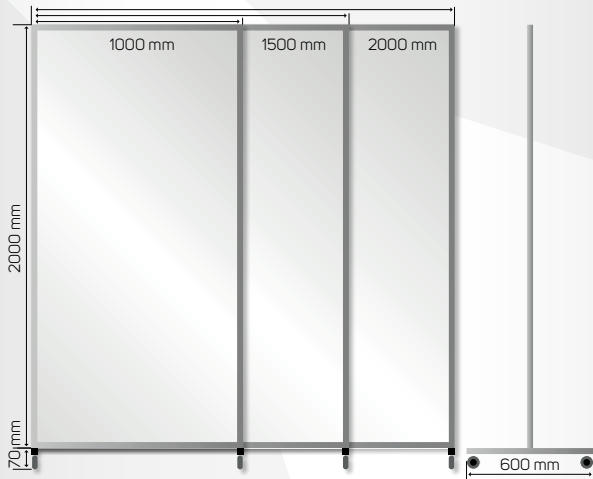

Wir beraten Sie gerne unter :
0662 481300 oder salzburg@cutcut.at

Maße in mm	TRENNWAND KLAR			TRENNWAND SATINIERT		
	1000 x 2000 x 600	1500 x 2000 x 600	2000 x 2000 x 600	1000 x 2000 x 600	1500 x 2000 x 600	2000 x 2000 x 600
	€/Stück			€/Stück		
1 Stück	348,00	410,00	480,00	460,00	550,00	633,00
Ab 10 Stück	330,00	380,00	460,00	440,00	530,00	613,00
Ab 20 Stück	315,00	365,00	430,00	425,00	515,00	598,00

Alle Preise zzgl. MwSt. + Versandkosten