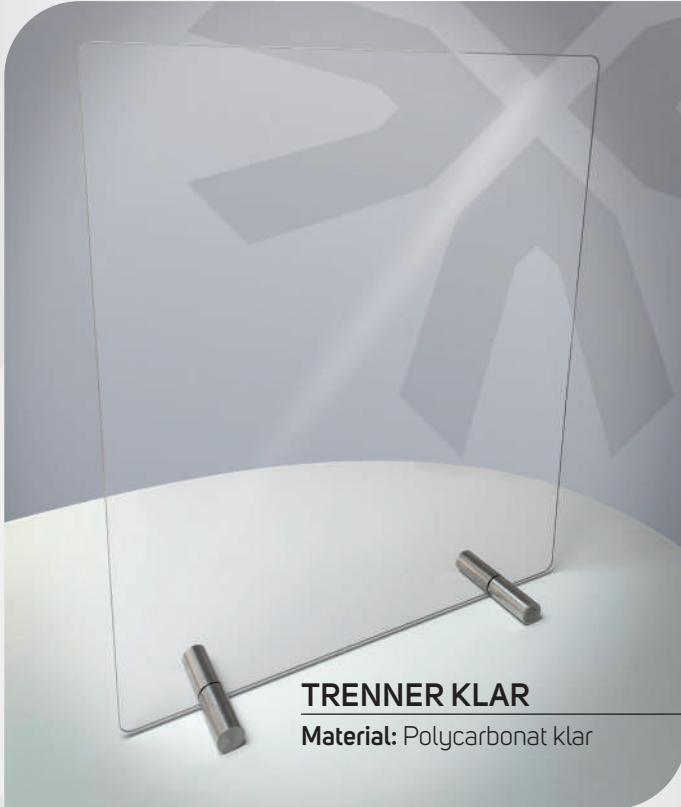

» TISCHTRENNER, 2 Formate, Edelstahlfüße