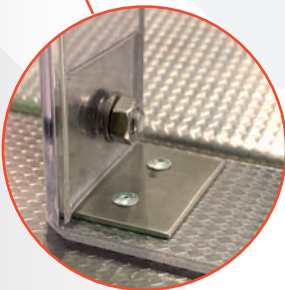

Alle Preise zzgl. MwSt. + Versandkosten

ALLE KOCHEN MIT WASSER,
WIR SCHNEIDEN DAMIT!

ANWENDUNGSBEISPIEL EDEKA

Unser **Standardmodell Spuckschutz gebogen 1444 x 1010 mm** ist im Handumdrehen auf den EDEKA-Standardtresen (Kassentischhersteller ITAB, Modell: Straight) montierbar.

» EINFACHE SELBSTMONTAGE

Die Spuckschutzwand kann problemlos in den Steckhalterungen fixiert werden. Zusätzlich sorgt auf einer Seite ein Winkel für die notwendige Stabilität.

» SPUCKSCHUTZ gebogen 1444 x 1010 mm, Polycarbonat klar