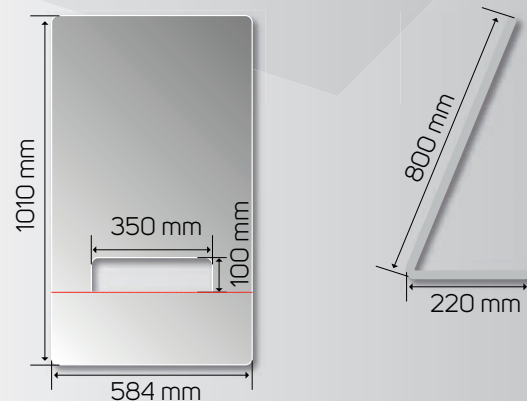

Wir beraten Sie gerne unter :

0662 481300 oder salzburg@cutcut.at

ALLE KOCHEN MIT WASSER,
WIR SCHNEIDEN DAMIT!

» SPUCKSCHUTZ gesteckt 1000 x 1000 x 350 mm, Polycarbonat klar

1 Stück	150,00 Euro/Stück
Ab 10 Stück	130,00 Euro/Stück
Ab 25 Stück	120,00 Euro/Stück
Ab 50 Stück	110,00 Euro/Stück

Alle Preise zzgl. MwSt. + Versandkosten

Wir beraten Sie gerne unter :
0662 481300 oder salzburg@cutcut.at

» SPUCKSCHUTZ gebogen 1010 x 584 mm, Polycarbonat klar

1 Stück	130,00 Euro/Stück
Ab 10 Stück	115,00 Euro/Stück
Ab 25 Stück	105,00 Euro/Stück
Ab 50 Stück	94,60 Euro/Stück

Alle Preise zzgl. MwSt. + Versandkosten

ALLE KOCHEN MIT WASSER,
WIR SCHNEIDEN DAMIT!

ANWENDUNGSBEISPIEL EDEKA

Unser **Standardmodell Spuckschutz gebogen 1444 x 1010 mm** ist im Handumdrehen auf den EDEKA-Standardtresen (Kassentischhersteller ITAB, Modell: Straight) montierbar.