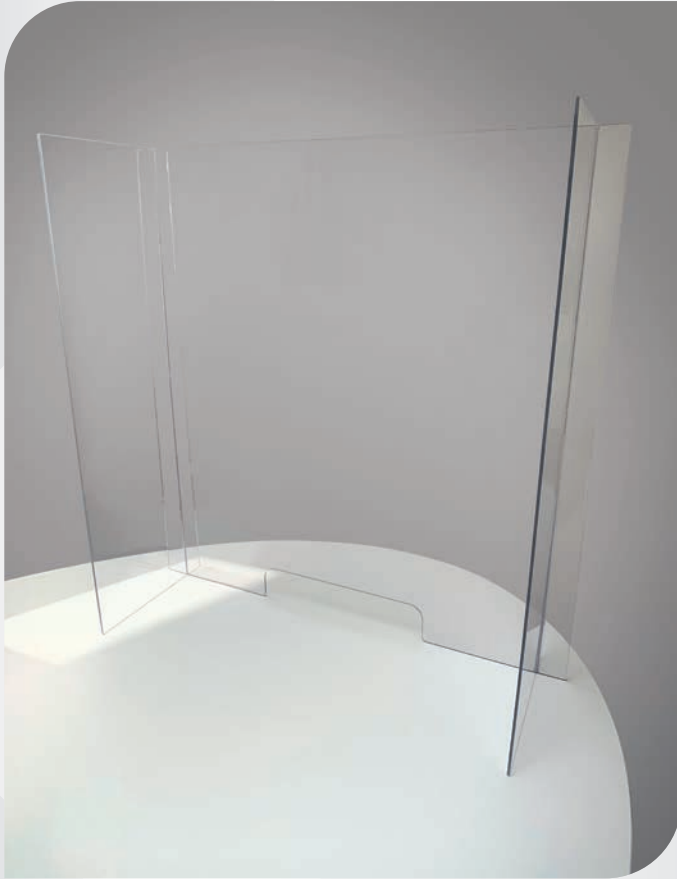

CutCut

SPUCKSCHUTZWÄNDE
aus Polycarbonat

ALLE KOCHEN MIT WASSER,
WIR SCHNEIDEN DAMIT!

SPUCKSCHUTZWÄNDE aus Polycarbonat

- » Einfach
- » Bruchsicher
- » Effektiv

SCHUTZWÄNDE NACH MASS

Die aus **Polycarbonat geschnittenen Schutzabdeckungen** sind bruchsicher, leicht zu reinigen und im Handumdrehen auf- und abgebaut.

Wir beraten Sie gerne unter :

0662 481300 oder salzburg@cutcut.at

ALLE KOCHEN MIT WASSER,
WIR SCHNEIDEN DAMIT!

» SPUCKSCHUTZ gesteckt 1000 x 1000 x 350 mm, Polycarbonat klar

1 Stück	150,00 Euro/Stück
Ab 10 Stück	130,00 Euro/Stück
Ab 25 Stück	120,00 Euro/Stück
Ab 50 Stück	110,00 Euro/Stück

Alle Preise zzgl. MwSt. + Versandkosten

ALLE KOCHEN MIT WASSER,
WIR SCHNEIDEN DAMIT!

ANWENDUNGSBEISPIEL EDEKA

Unser **Standardmodell Spuckschutz gebogen 1444 x 1010 mm** ist im Handumdrehen auf den EDEKA-Standardtresen (Kassentischhersteller ITAB, Modell: Straight) montierbar.

» EINFACHE SELBSTMONTAGE

Die Spuckschutzwand kann problemlos in den Steckhalterungen fixiert werden. Zusätzlich sorgt auf einer Seite ein Winkel für die notwendige Stabilität.

» SPUCKSCHUTZ gebogen 1444 x 1010 mm, Polycarbonat klar