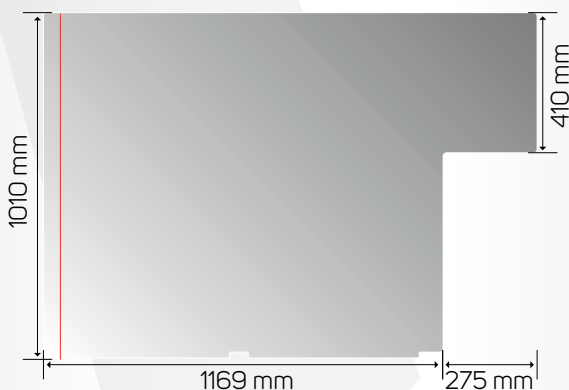

» SPUCKSCHUTZ gebogen 1444 x 1010 mm, Polycarbonat klar

1 Stück	198,60 Euro/Stück
Ab 4 Stück	169,20 Euro/Stück
Ab 8 Stück	165,70 Euro/Stück
Ab 20 Stück	159,30 Euro/Stück
Ab 48 Stück	153,90 Euro/Stück
Ab 100 Stück	119,10 Euro/Stück

Alle Preise zzgl. MwSt. + Versandkosten