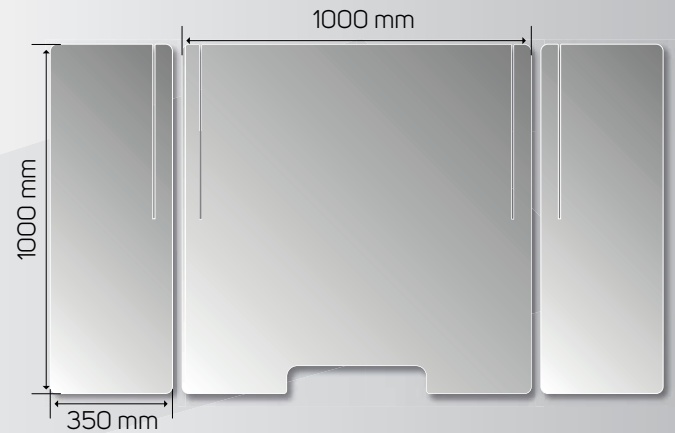

Wir beraten Sie gerne unter :

0662 481300 oder salzburg@cutcut.at

ALLE KOCHEN MIT WASSER,
WIR SCHNEIDEN DAMIT!

» SPUCKSCHUTZ gesteckt 1000 x 1000 x 350 mm, Polycarbonat klar

1 Stück	150,00 Euro/Stück
Ab 10 Stück	130,00 Euro/Stück
Ab 25 Stück	120,00 Euro/Stück
Ab 50 Stück	110,00 Euro/Stück

Alle Preise zzgl. MwSt. + Versandkosten

Wir beraten Sie gerne unter :
0662 481300 oder salzburg@cutcut.at

» SPUCKSCHUTZ gebogen 1010 x 584 mm, Polycarbonat klar

1 Stück	130,00 Euro/Stück
Ab 10 Stück	115,00 Euro/Stück
Ab 25 Stück	105,00 Euro/Stück
Ab 50 Stück	94,60 Euro/Stück

Alle Preise zzgl. MwSt. + Versandkosten

ALLE KOCHEN MIT WASSER,
WIR SCHNEIDEN DAMIT!

ANWENDUNGSBEISPIEL EDEKA

Unser **Standardmodell Spuckschutz gebogen 1444 x 1010 mm** ist im Handumdrehen auf den EDEKA-Standardtresen (Kassentischhersteller ITAB, Modell: Straight) montierbar.